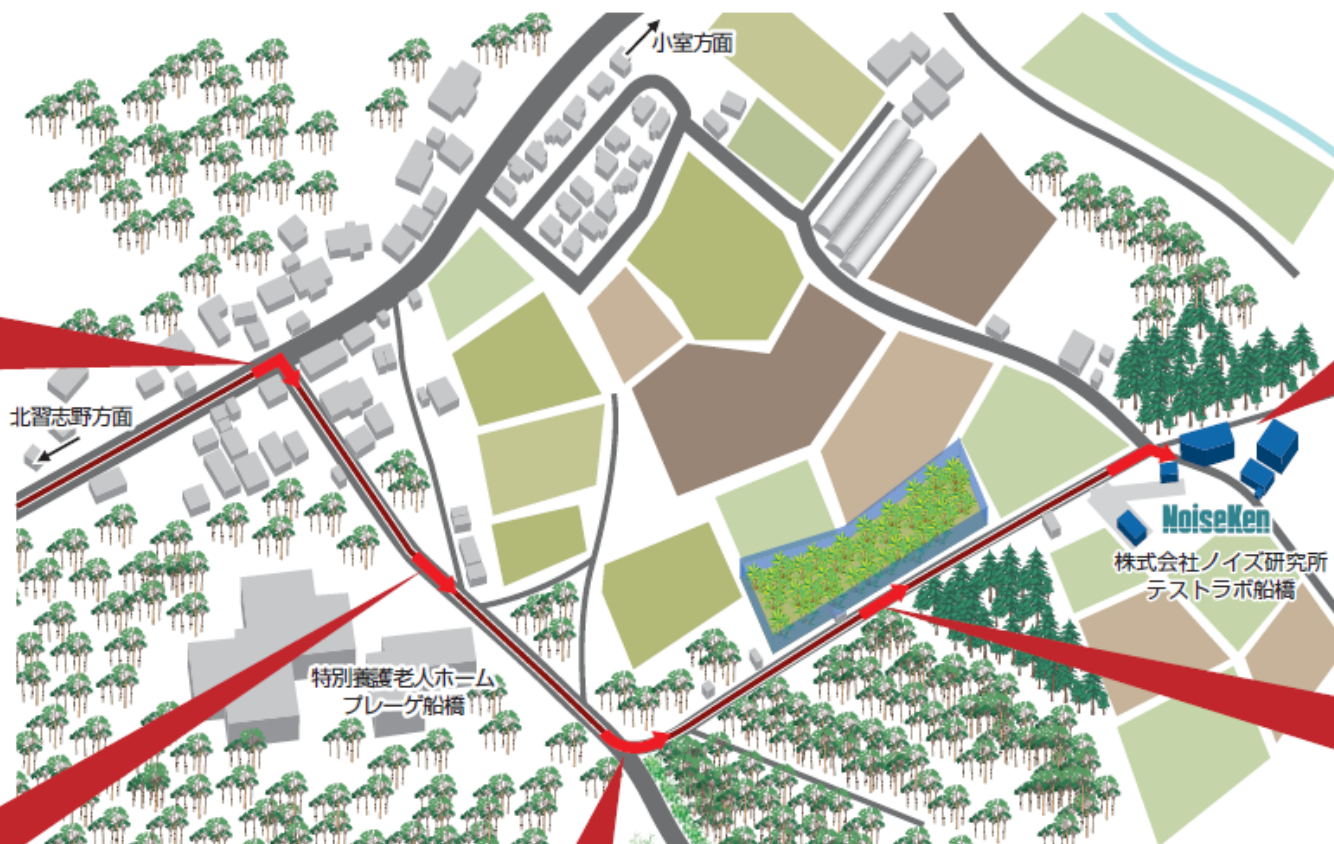

株式会社ノイズ研究所テストラボ船橋案内図

① 北習志野方面
から来て右折

電柱看板の細い道路へ
右折して進みます。

② 道なりに。。。
約 200M

右側の大きい建物は
養護老人ホーム豊寿園

重要ポイント!

③ 左折
曲りそびれると
坂を下ります!

NoiseKen

こちらです!
おまちしております

④ 道なりに。。。
300m 弱進む

左側のネットは果樹園